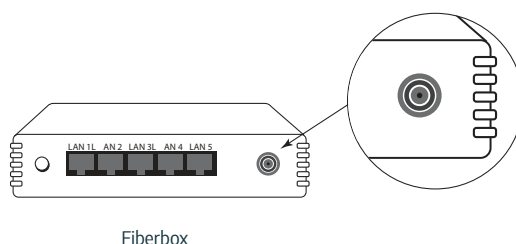

3 - Wifi - Surfa trådlöst

Vill du surfa trådlöst ska du ansluta nätverkskabeln mellan ett av uttagen (LAN) på fiberboxen och WAN-/internetporten på din router. Konfigurera enligt instruktionerna för routern.

Digitalboxen kopplar du till valfritt uttag (LAN) på fiberboxen, om inget annat anges av tjänsteleverantören.

TV via antennuttaget

Kontakta Bjäre Kraft för att teckna avtal och införskaffa den utrustning som krävs. Antennuttaget sitter längst till höger på fiberboxen.