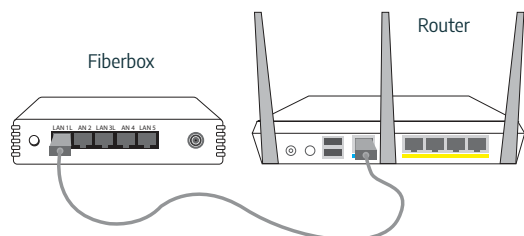

3 - Wifi - Surfa trådlöst

Vill du surfa trådlöst ska du ansluta nätverkskabeln mellan ett av uttagen (LAN) på fiberboxen och WAN-/internetporten på din router. Konfigurera enligt instruktionerna för routern.